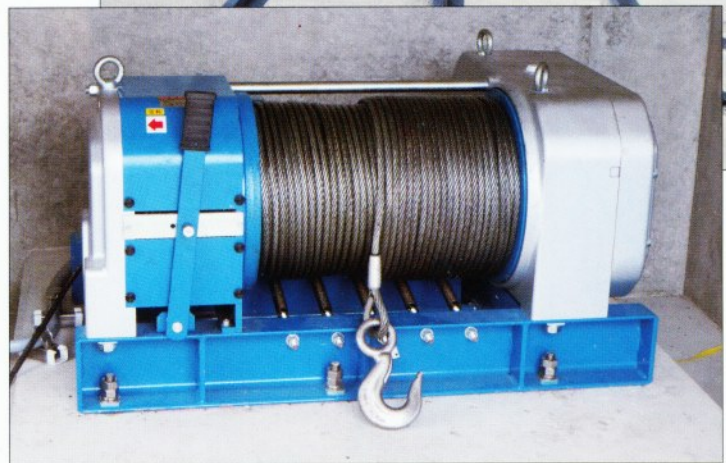

# 用途に合わせてこのように幅広く

長野オリンピックで活躍した吊物用 **FE**

アンローダー使用 **FE**

消防ホース乾燥用 **FE**

特殊足場の引き上げ用 **FE**

カモメよけカーテン **幕籠太郎**

出雲ドーム内の機器やネットを昇降する **FE**

# ご使用いただいております。

接岸時の緩衝用材を昇降する **TX**

消防機材引き上げ用ジブクレーンに取付けられた **TX**

ダム湖係留設備 **LX**

漁船引き上げ用(クラッチ改造) **LX**

ゴルフ練習場 **GXW**

アーチェリー場 **GX**