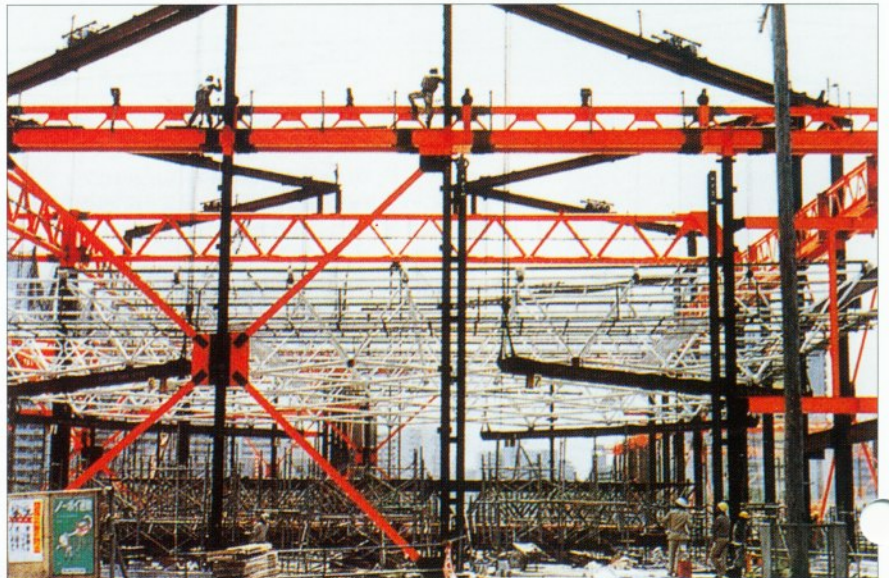

# 用途に合わせてこのように幅広く

長野オリンピックで活躍した吊物用 **FE**

アンローダー使用 **FE**

消防ホース乾燥用 **FE**

特殊足場の引き上げ用 **FE**

カモメよけカーテン **幕籠太郎**

出雲ドーム内の機器やネットを昇降する **FE**

# ご使用いただいております。

接岸時の緩衝用材を昇降する **TX**

消防機材引き上げ用ジブクレーンに取付けられた **TX**

ダム湖係留設備 **LX**

漁船引き上げ用(クラッチ改造) **LX**

ゴルフ練習場 **GXW**

アーチェリー場 **GX**